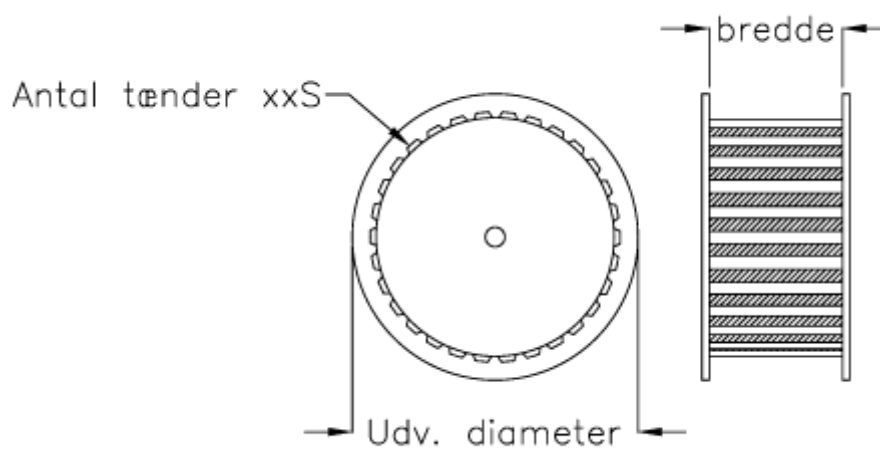

Varenummer: 603772623048
Beskrivelse: Gates tandremskive PCGT 8M - 48S 36
for taperbøsning 2012

Mål

Antal tænder	= 48
Bredde	= 12-21-36-62
Middelmål	= 122.23
Type	= 8M - 48S - xx
Udvendig diameter	= 127.00